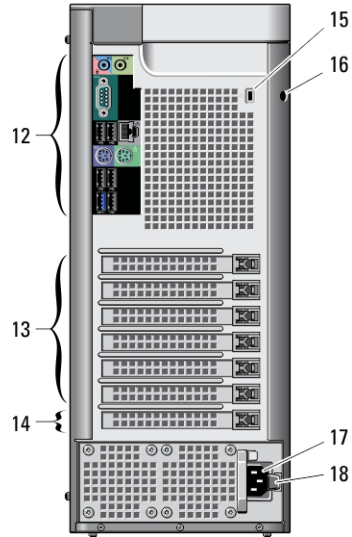

Dell Precision Workstation T3600/T5600 — Önden ve Arkadan Görünüm

Rakam 1. Önden ve Arkadan Görünüm

1. optik sürücü

2. optik sürücü çıkarma düğmesi

06N4YXA01

Resmi Model: D01T, D02X
Resmi Tip: D01T001, D01T002, D02X001
2012 - 03