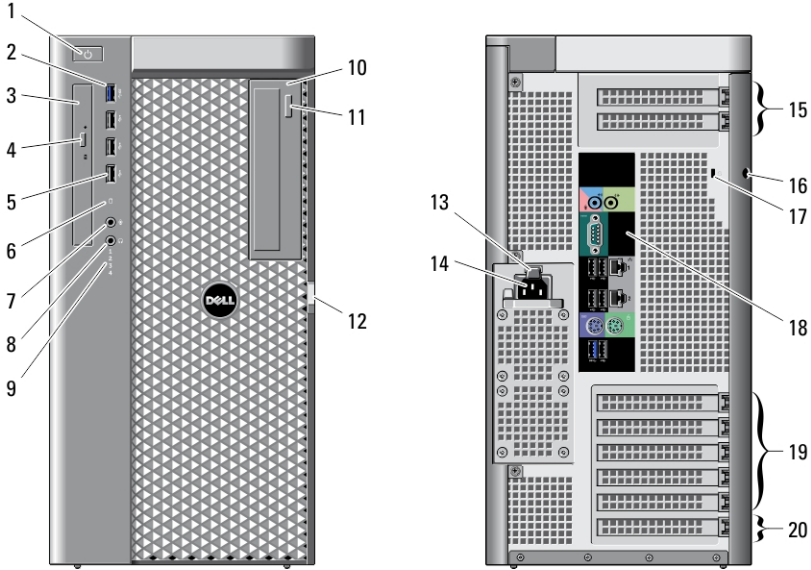

3. optik sürücü (isteğe bağlı)
4. optik sürücü çıkarma düğmesi (isteğe bağlı)
5. USB 3.0 konektörü (1)
6. sürücü etkinlik ışığı
7. güç düğmesi, güç ışığı
8. mikrofon konektörü
9. kulaklık konektörü
10. tanılama ışıkları (4)
11. USB 2.0 konektörleri (3)
12. arka panel
13. aktif genişleme kartı yuvaları (6)
14. boş yuva (1)
15. güvenlik kablosu yuvası
16. asma kilit halkası
17. güç konektörü
18. güç kaynağı ünitesini (PSU) bırakma mandalı

Arka Panel

Rakam 2. Arka Panel Görünümü

1. hat çıkış konektörü
2. ağ bağlantı bütünlüğü ışığı
3. ağ bağdaştırıcısı konektörü
4. ağ etkinlik ışığı
5. PS2/fare konektörü
6. hat giriş/mikrofon konektörü
7. seri konektör
8. USB 2.0 konektörleri (2)
9. PS/2 klavye konektörü
10. USB 2.0 konektörleri (3)
11. USB 3.0 konektörü

Dell Precision Workstation T7600 Önden ve Arkadan Görünüm

Rakam 3. Önden ve Arkadan Görünüm

1. güç düğmesi, güç ışığı
2. USB 3.0 konektörü (1)
3. optik sürücü
4. optik sürücü çıkarma düğmesi
5. USB 2.0 konektörleri (3)
6. sabit disk etkinlik ışığı
7. mikrofon konektörü
8. kulaklık konektörü
9. tanılama ışıkları (4)
10. optik sürücü (isteğe bağlı)
11. optik sürücü çıkarma düğmesi (isteğe bağlı)
12. sabit diske erişim kapağını bırakma mandalı
13. güç kaynağı ünitesini (PSU) bırakma mandalı
14. güç konektörü
15. genişletme kartı yuvaları (2)
16. asma kilit halkası
17. güvenlik kablosu yuvası
18. arka panel
19. aktif genişleme kartı yuvaları (5)
20. boş yuva (1)