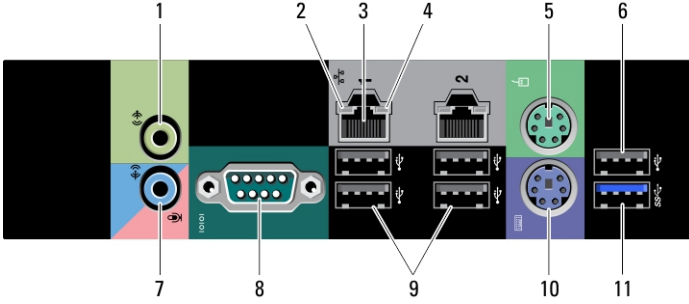

Arka Panel

Rakam 2. Arka Panel Görünümü

1. hat çıkış konektörü
2. ağ bağlantı bütünlüğü ışığı
3. ağ bağdaştırıcısı konektörü
4. ağ etkinlik ışığı
5. PS2/fare konektörü
6. hat giriş/mikrofon konektörü
7. seri konektör
8. USB 2.0 konektörleri (2)
9. PS/2 klavye konektörü
10. USB 2.0 konektörleri (3)
11. USB 3.0 konektörü

Dell Precision Workstation T7600 Önden ve Arkadan Görünüm

Rakam 3. Önden ve Arkadan Görünüm

1. güç düğmesi, güç ışığı
2. USB 3.0 konektörü (1)
3. optik sürücü
4. optik sürücü çıkarma düğmesi
5. USB 2.0 konektörleri (3)
6. sabit disk etkinlik ışığı
7. mikrofon konektörü
8. kulaklık konektörü
9. tanılama ışıkları (4)
10. optik sürücü (isteğe bağlı)
11. optik sürücü çıkarma düğmesi (isteğe bağlı)
12. sabit diske erişim kapağını bırakma mandalı
13. güç kaynağı ünitesini (PSU) bırakma mandalı
14. güç konektörü
15. genişletme kartı yuvaları (2)
16. asma kilit halkası
17. güvenlik kablosu yuvası
18. arka panel
19. aktif genişleme kartı yuvaları (5)
20. boş yuva (1)

NOT: PCIe genişleme yuvaları (#15) yalnızca ikinci bir CPU takıldığında aktiftir.

Arka Panel

Rakam 4. Arka Panel Görünümü

1. hat çıkış konnektörü
2. ağ bağlantı bütünlüğü ışığı
3. ağ bağdaştırıcısı konnektörleri (2)
4. ağ etkinlik ışığı
5. PS/2 fare konnektörü
6. USB 2.0 konnektörü
7. hat giriş/mikrofon konnektörü
8. seri konnektör
9. USB 2.0 konnektörleri (4)
10. PS/2 klavye konnektörü
11. USB 3.0 konnektörü