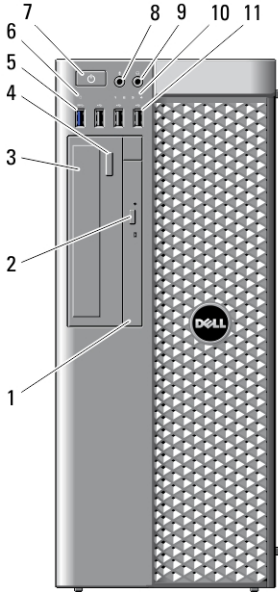

Dell Precision Workstation T3600/T5600 — Önden ve Arkadan Görünüm

Rakam 1. Önden ve Arkadan Görünüm

1. optik sürücü

2. optik sürücü çıkarma düğmesi

06N4YXA01

Resmi Model: D01T, D02X
Resmi Tip: D01T001, D01T002, D02X001
2012 - 03