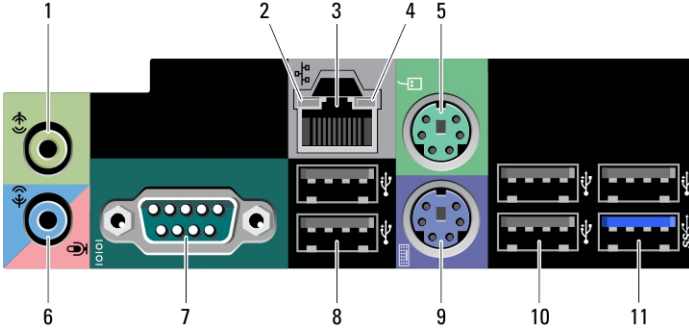

Dell Precision Workstation T3600/T5600 — Önden ve Arkadan Görünüm

Rakam 1. Önden ve Arkadan Görünüm

1. optik sürücü

2. optik sürücü çıkarma düğmesi

06N4YXA01

Resmi Model: D01T, D02X
Resmi Tip: D01T001, D01T002, D02X001
2012 - 03

3. optik sürücü (isteğe bağlı)
4. optik sürücü çıkarma düğmesi (isteğe bağlı)
5. USB 3.0 konektörü (1)
6. sürücü etkinlik ışığı
7. güç düğmesi, güç ışığı
8. mikrofon konektörü
9. kulaklık konektörü
10. tanılama ışıkları (4)
11. USB 2.0 konektörleri (3)
12. arka panel
13. aktif genişleme kartı yuvaları (6)
14. boş yuva (1)
15. güvenlik kablosu yuvası
16. asma kilit halkası
17. güç konektörü
18. güç kaynağı ünitesini (PSU) bırakma mandalı

Arka Panel

Rakam 2. Arka Panel Görünümü

1. hat çıkış konektörü
2. ağ bağlantı bütünlüğü ışığı
3. ağ bağdaştırıcısı konektörü
4. ağ etkinlik ışığı
5. PS2/fare konektörü
6. hat giriş/mikrofon konektörü
7. seri konektör
8. USB 2.0 konektörleri (2)
9. PS/2 klavye konektörü
10. USB 2.0 konektörleri (3)
11. USB 3.0 konektörü